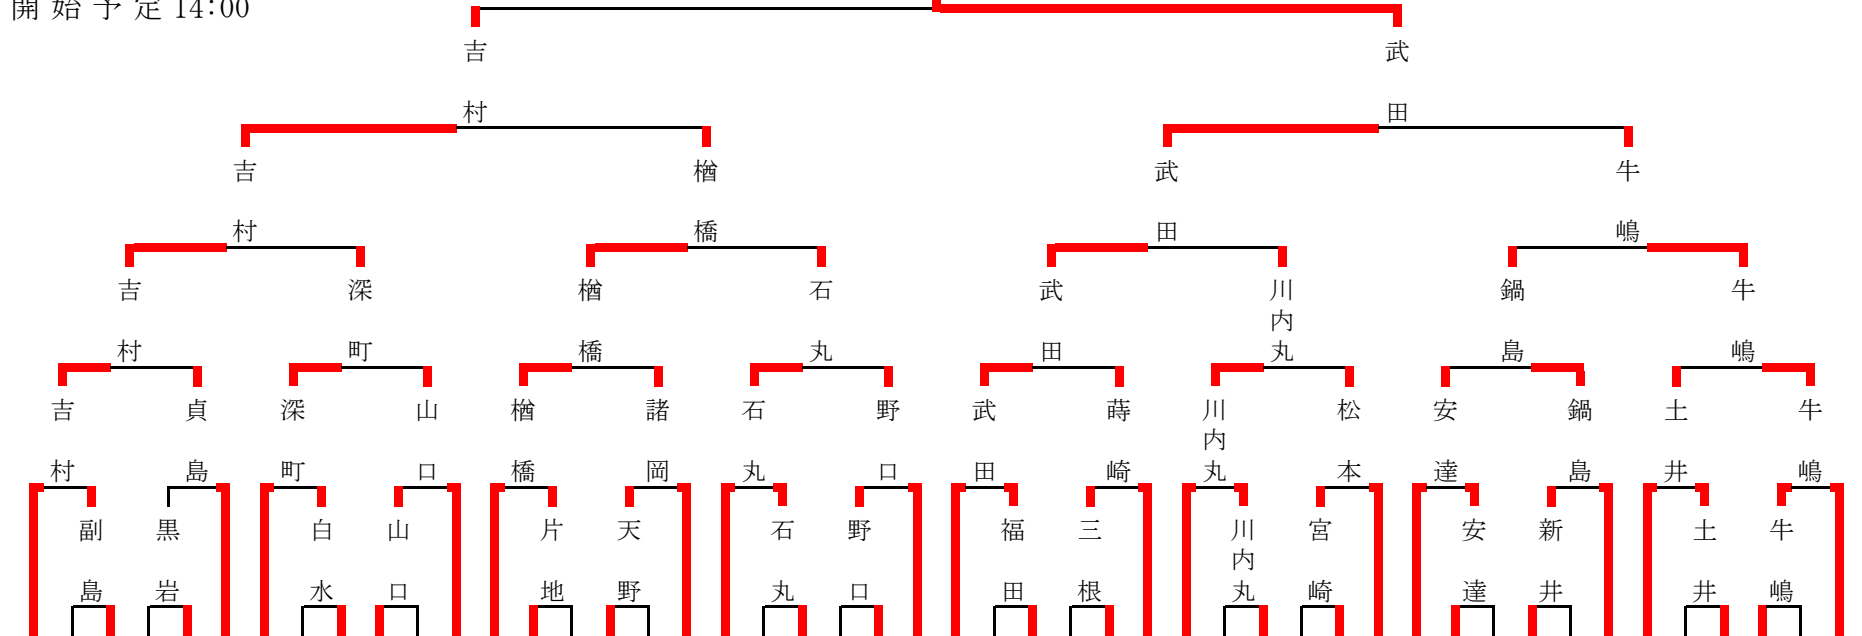

女子個人戦 7月24日 (日)
開始予定 14:00

武田圭依 (北茂安中学校)

剣道競技

1	2	3	4	5	6	7	8	9	10	11	12	13	14	15	16	17	18	19	20	21	22	23	24	25	26	27	28	29	30	31	32	33	34	35	36	37	38	39	40	41	42	43	44	45	46	47	48
吉村美咲 (北茂安中) 三神①	天野瑛衣 (浜玉中) 唐津E	副島莉愛 (昭栄中) 佐賀市D	今永帆南 (伊万里中) 伊西C	黒岩仁 (北神方中) 杵武F	貞島瑞希 (江小北中) 杵武A	深町颯喜 (小城山基中) 小多D	北島悠花 (東部東中) 鹿嶋藤C	白水慧涼 (唐津玉中) 唐津A	山口心桜 (唐津和神) 佐賀市A	山口真美 (和神美神) 佐賀市F	山橋地 (大和神) 三神F	片地夏華 (神基山部中) 鳥栖C	小西美姫 (東部東中) 鹿嶋藤B	天野優衣 (唐津小城) 小多A	小松史歩 (唐津里中) 伊西B	諸岡祐実 (小伊里中) 佐賀市F	大木紗の (伊鍋神) 三神C	服巻知純 (神武北中) 杵武D	石丸奈ら (北茂安中) 三神④	山口純奈 (北茂安中) 三神③	野口さ花 (北茂安中) 三神⑤	北原穂乃依 (北茂安中) 鳥栖E	武田圭依 (北茂安中) 鳥栖E	柳川心音 (基伊里中) 伊西D	福田芽生 (伊万城中) 小多C	田中望愛 (小武雄中) 杵武E	三根こなみ (唐津東中) 唐津B	蒔崎冬夢 (唐津山基中) 鳥栖D	川内凛歩 (神谷明中) 杵武C	坂口千緒 (基龍有龍) 佐賀市E	川内丸美悠 (谷明中) 佐賀市E	藤武未悠 (有龍部中) 鹿嶋藤A	宮崎優亜 (東部中) 伊西A	松本結愛 (東部中) 伊西A	渡邊鼓 (伊万里中) 佐賀市G	安達心梨 (三唐津東中) 唐津C	脇山愛乃 (唐津雄部中) 杵武B	新井麻綾 (西武部山基中) 鳥栖A	土井嬉波 (小城中) 小多B	萩原杏美 (小神城) 三神E	茂田真紗 (大和中) 佐賀市C	土井志真 (大和中) 佐賀市D	牛嶋希 (神崎中) 三神D	円城寺みらい (三日月中) 小多E	仁部恵 (唐津東中) 唐津②		
【第1試合場】												【第2試合場】												【第3試合場】												【第4試合場】											